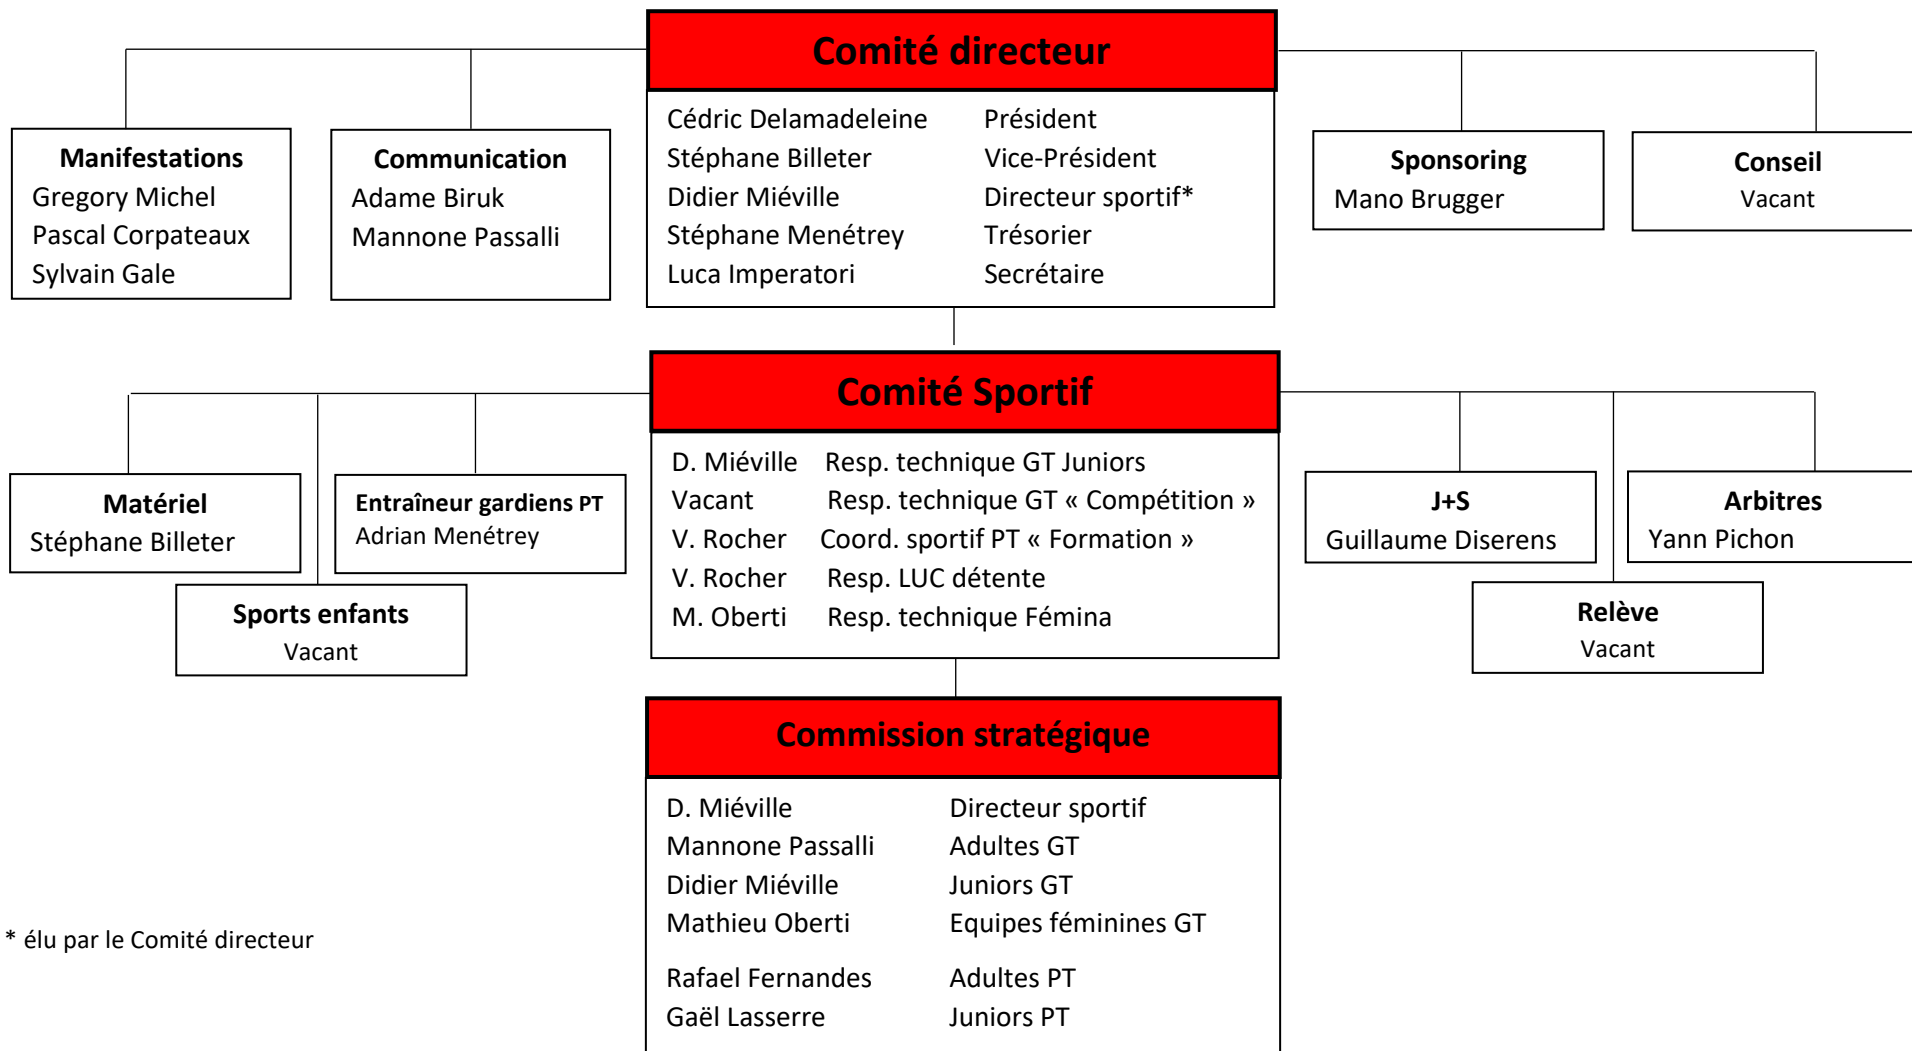

LUC Floorball Epalinges

Organigramme administratif – Saison 2021-2022

* élu par le Comité directeur