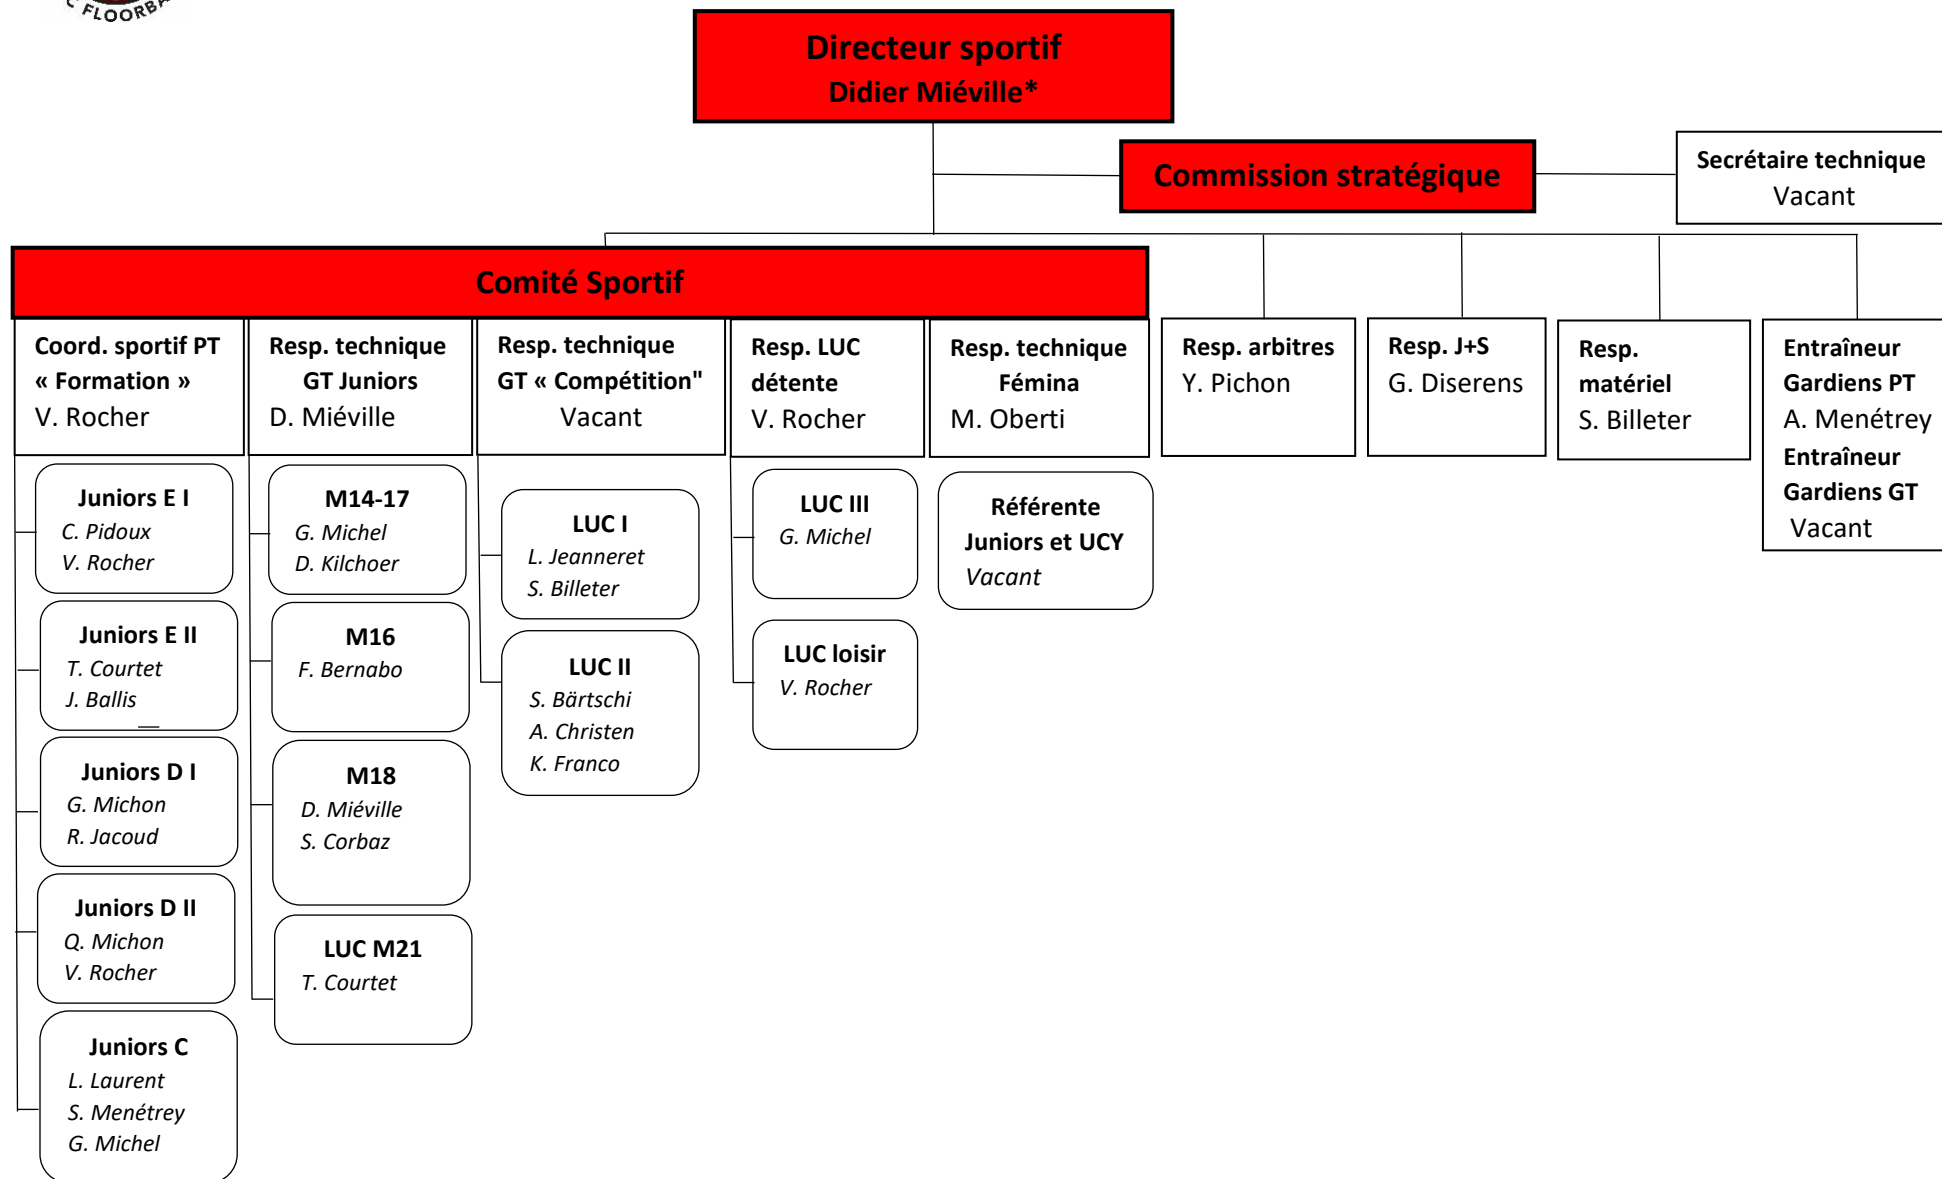

# LUC Floorball Epalinges

## Organigramme Direction sportive – Saison 2021-2022

\* élu par le Comité